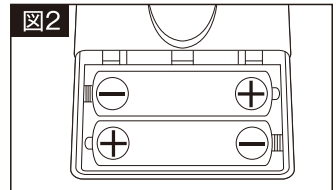

### 1. 各部名称

- ① ロッドアンテナ
- ② FM/AM/OFF 切換スイッチ
- ③ イヤホンジャック
- ④ 選局スケール
- ⑤ スピーカー
- ⑥ 選局ダイヤル
- ⑦ 音量ダイヤル
- ⑧ ベルトクリップ
- ⑨ 乾電池BOXフタ
- ⑩ 電源ランプ

**2. 機能** ●AMラジオ: 530~1600kHz ●FM/ワイドFMラジオ: 76~108MHz

**3. 電源** 単3乾電池2本使用(別売)

### 4. 乾電池の入れ方

⑨ 乾電池BOXフタを矢印の方向へスライドして開けて下さい。(図1)フタが開きましたら、(図2)のように単3電池2本を+/−の向きを間違わないようにセットしてフタを閉じて下さい。

乾電池が消耗してくるとラジオの音が小さくなったり、音が途切れるようになります。その時が電池寿命となりますので、新品の乾電池と交換して下さい。