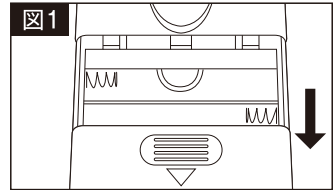

### 1. 各部名称

- ① ロッドアンテナ
- ② FM/AM/OFF 切換スイッチ
- ③ イヤホンジャック
- ④ 選局スケール
- ⑤ スピーカー
- ⑥ 選局ダイヤル
- ⑦ 音量ダイヤル
- ⑧ ベルトクリップ
- ⑨ 乾電池BOXフタ
- ⑩ 電源ランプ

**2. 機能** ●AMラジオ: 530~1600kHz ●FM/ワイドFMラジオ: 76~108MHz

**3. 電源** 単3乾電池2本使用(別売)

### 4. 乾電池の入れ方

⑨ 乾電池BOXフタを矢印の方向へスライドして開けて下さい。(図1)フタが開きましたら、(図2)のように単3電池2本を+/−の向きを間違わないようにセットしてフタを閉じて下さい。

乾電池が消耗してくるとラジオの音が小さくなったり、音が途切れるようになります。その時が電池寿命となりますので、新品の乾電池と交換して下さい。