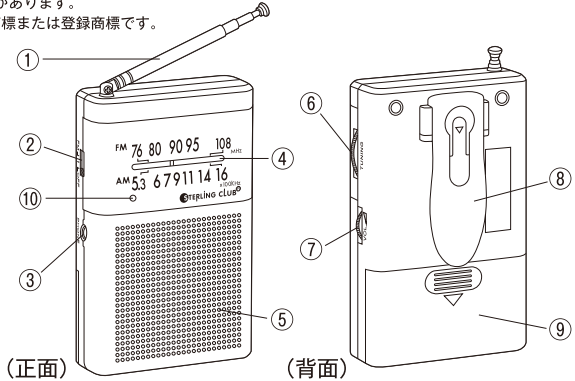

### 1. 各部名称

- ① ロッドアンテナ
- ② FM/AM/OFF 切換スイッチ
- ③ イヤホンジャック
- ④ 選局スケール
- ⑤ スピーカー
- ⑥ 選局ダイヤル
- ⑦ 音量ダイヤル
- ⑧ ベルトクリップ
- ⑨ 乾電池BOXフタ
- ⑩ 電源ランプ

**2. 機能** ●AMラジオ: 530~1600kHz ●FM/ワイドFMラジオ: 76~108MHz

**3. 電源** 単3乾電池2本使用(別売)