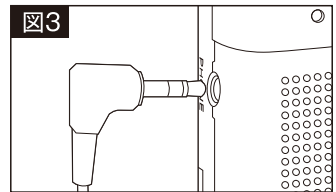

### 1. 各部名称

- ① ロッドアンテナ
- ② FM/AM/OFF 切換スイッチ
- ③ イヤホンジャック
- ④ 選局スケール
- ⑤ スピーカー
- ⑥ 選局ダイヤル
- ⑦ 音量ダイヤル
- ⑧ ベルトクリップ
- ⑨ 乾電池BOXフタ
- ⑩ 電源ランプ

**2. 機能** ●AMラジオ: 530~1600kHz ●FM/ワイドFMラジオ: 76~108MHz

**3. 電源** 単3乾電池2本使用(別売)

### 4. 乾電池の入れ方

⑨ 乾電池BOXフタを矢印の方向へスライドして開けて下さい。(図1)フタが開きましたら、(図2)のように単3電池2本を+/−の向きを間違わないようにセットしてフタを閉じて下さい。

乾電池が消耗してくるとラジオの音が小さくなったり、音が途切れるようになります。その時が電池寿命となりますので、新品の乾電池と交換して下さい。